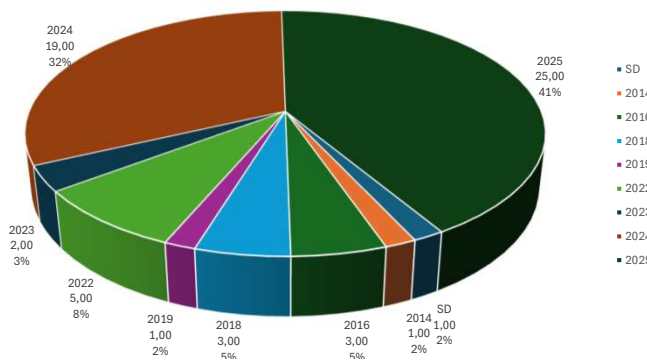

Año medición Mayores