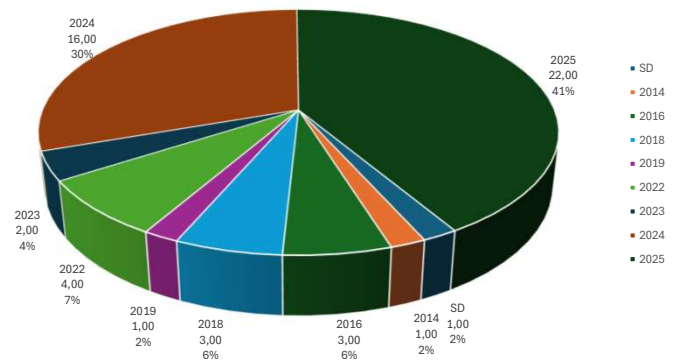

Año medición Foques