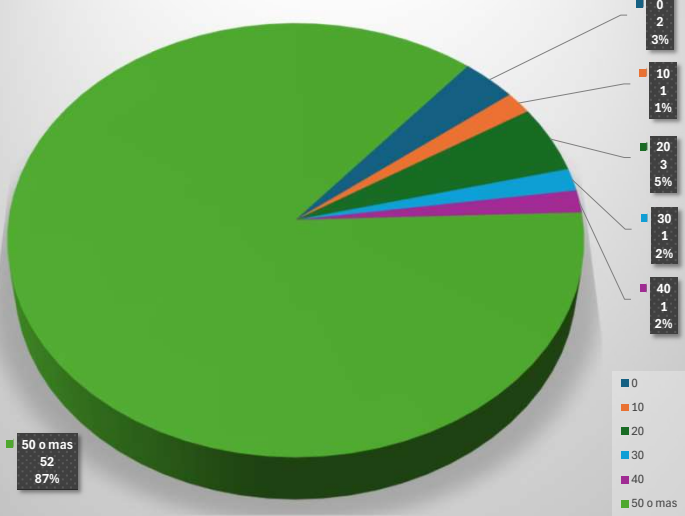

Año medición Mayores

Año medición Foques

REGISTRO DE PESAJES CON CORRECTORES

Capacidad de subir banda de tope (mm)

Capacidad de correr banda botavara (mm)